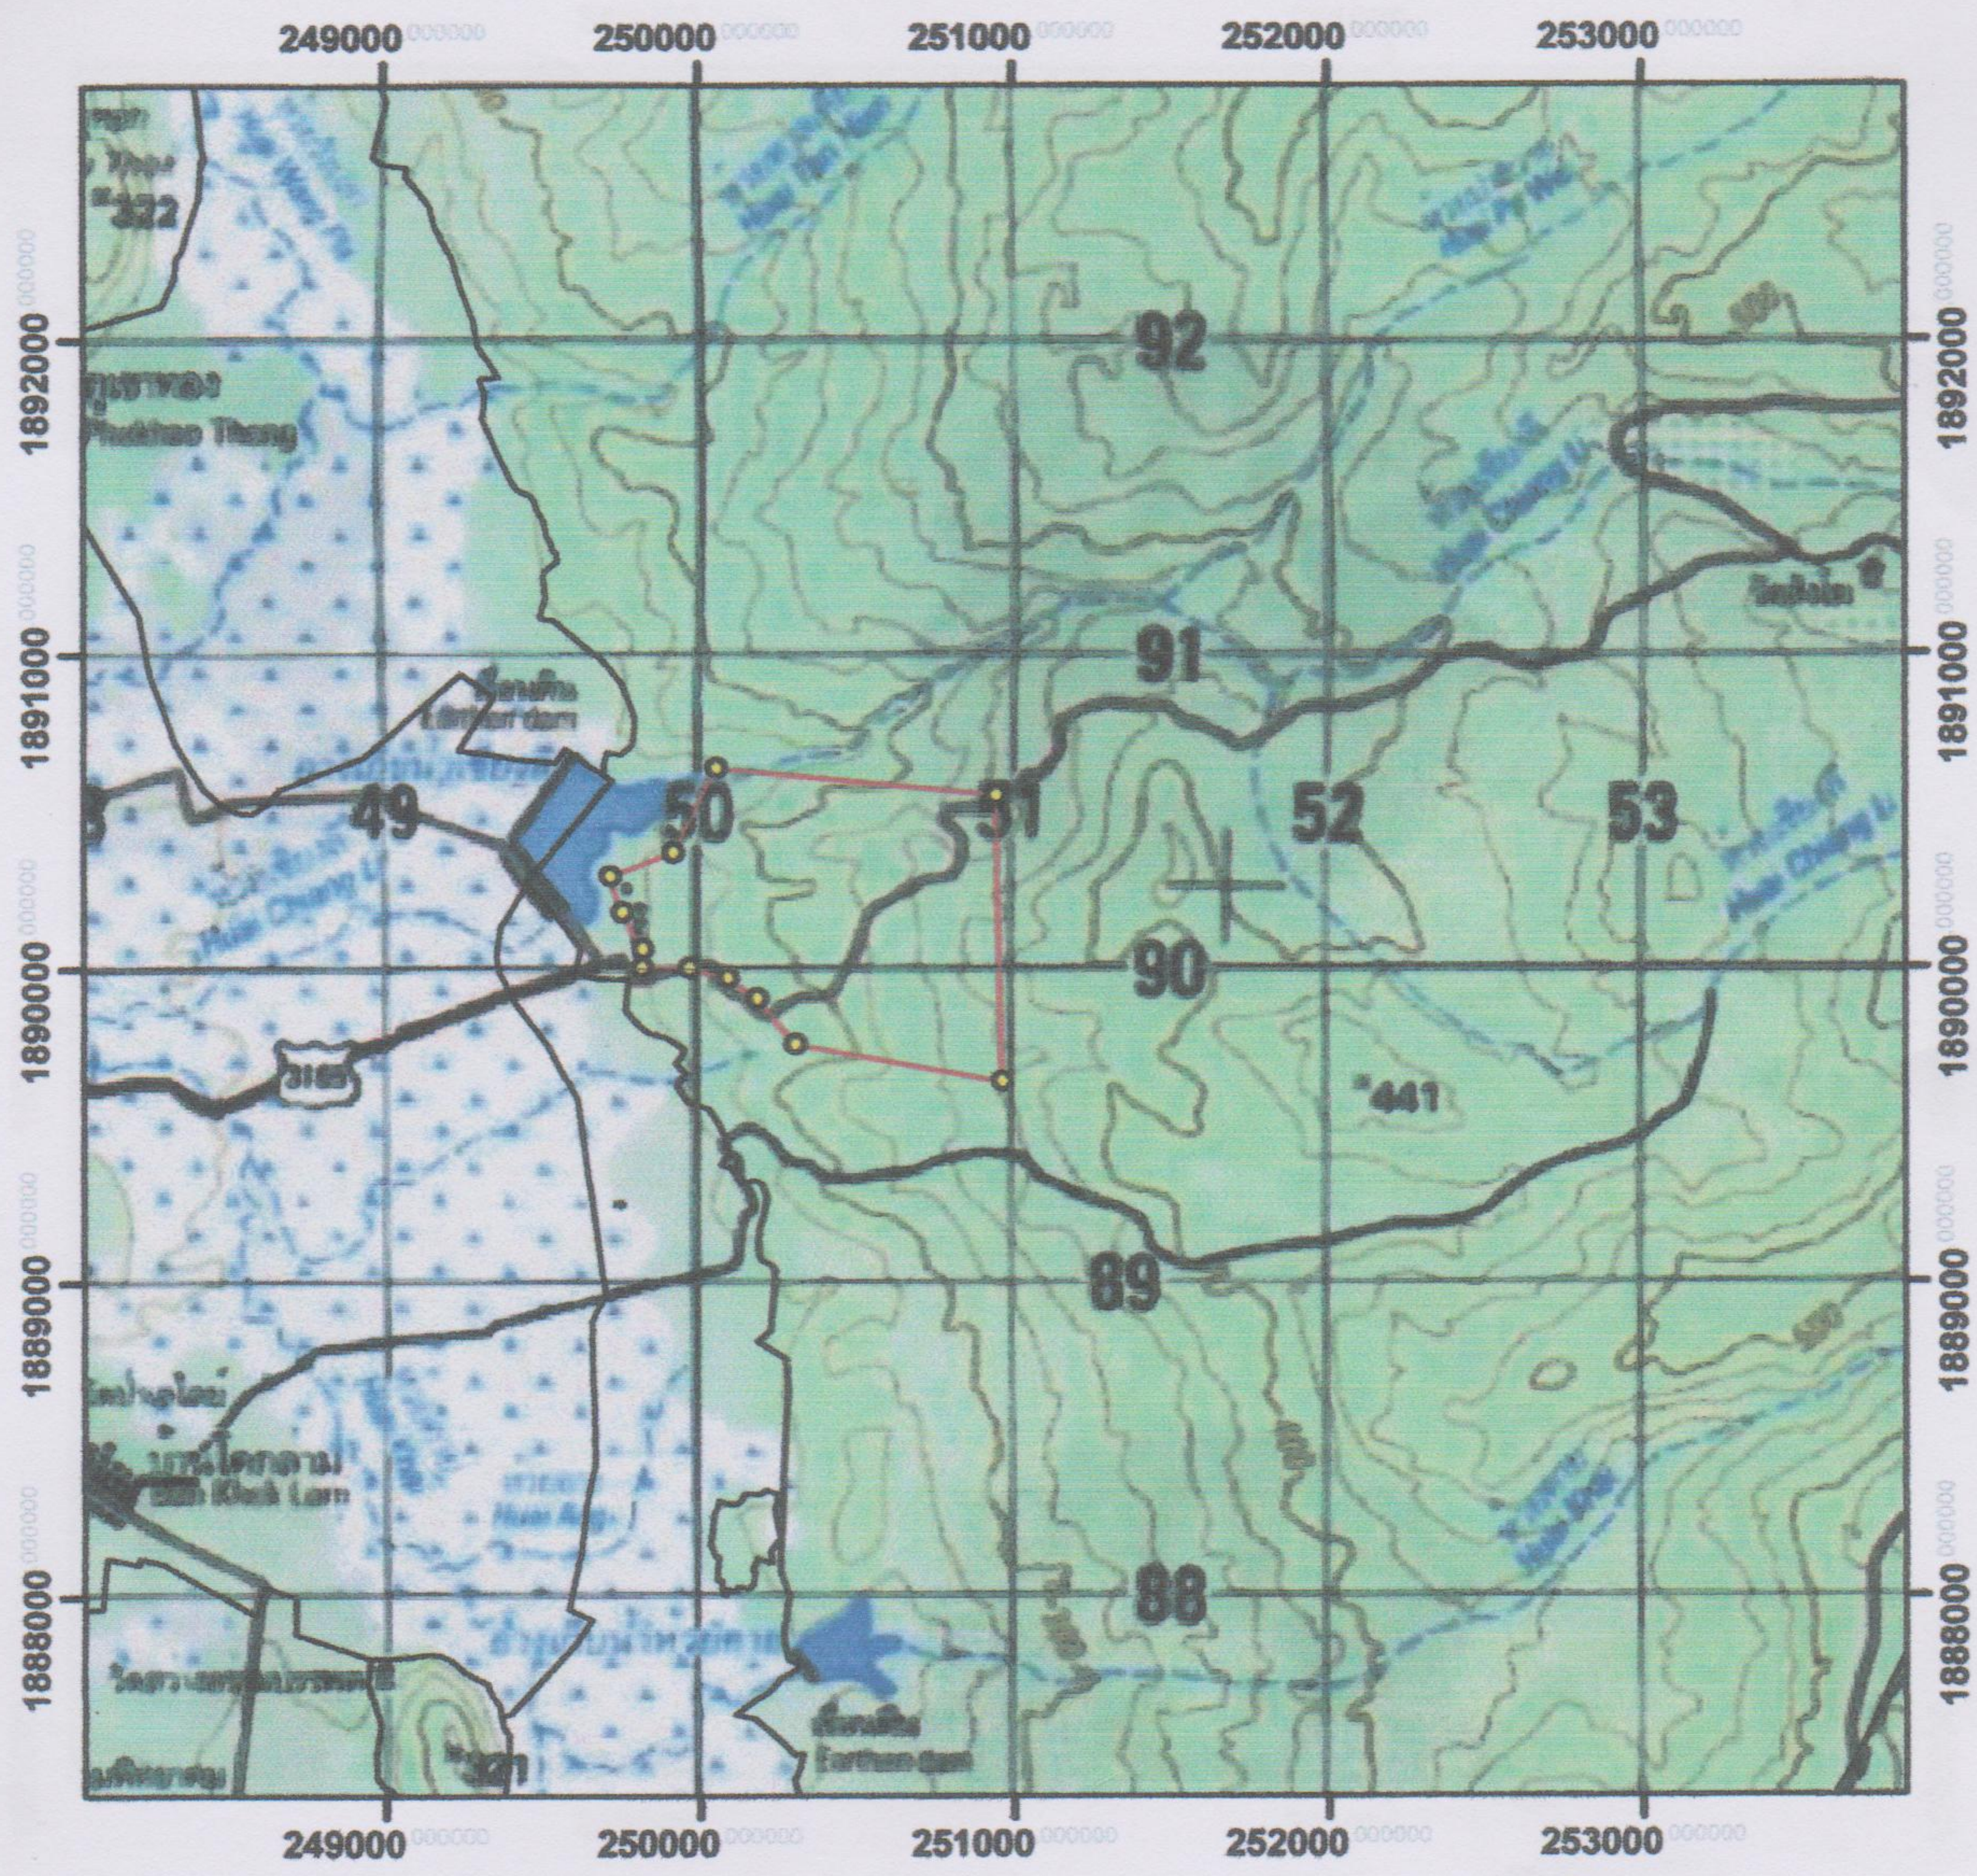

แผนที่แสดงขอบเขตและรายละเอียดป่าชุมชน  
บ้านกุดหมากไฟ หมู่ที่ 1 ตำบลกุดหมากไฟ อำเภอหนองบัวระเหว จังหวัดอุดรธานี  
ในขอบเขตพื้นที่ป่าสงวนแห่งชาติป่าหนองหาน  
จำนวนเนื้อที่ 500 ไร่

**สัญลักษณ์**  
● พิกัดบ้านกุดหมากไฟ  
□ แปลงป่าบ้านกุดหมากไฟ

ส่วนจัดการป่าชุมชน  
สำนักจัดการทรัพยากรป่าไม้ที่ 6 (อุดรธานี)

ชื่อ.....ผู้ตรวจสอบ  
(นายอนุสรณ์ เสงี่ยมพรสวรรค์)  
พนักงานทรัพยากรป่าไม้

ชื่อ.....ผู้ตรวจสอบ  
(นายสมศักดิ์) ฉันทธีรพันธ์

ชื่อ.....ผู้นำตรวจ  
(นายสมศักดิ์) ฉันทธีรพันธ์  
พนักงานทรัพยากรป่าไม้

ชื่อ.....ผู้นำตรวจ  
(นายสมศักดิ์) ฉันทธีรพันธ์